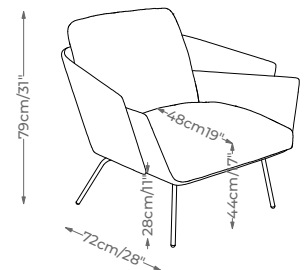

# Blade armchair

81cm/32"

0104

67cm/26"

28cm/11"

44cm/17"

0501

34cm/13"

28cm/11"

52cm/20"

72cm/28"

0621

0624

## Struttura

Telaio metallo con schienale in vetroresina