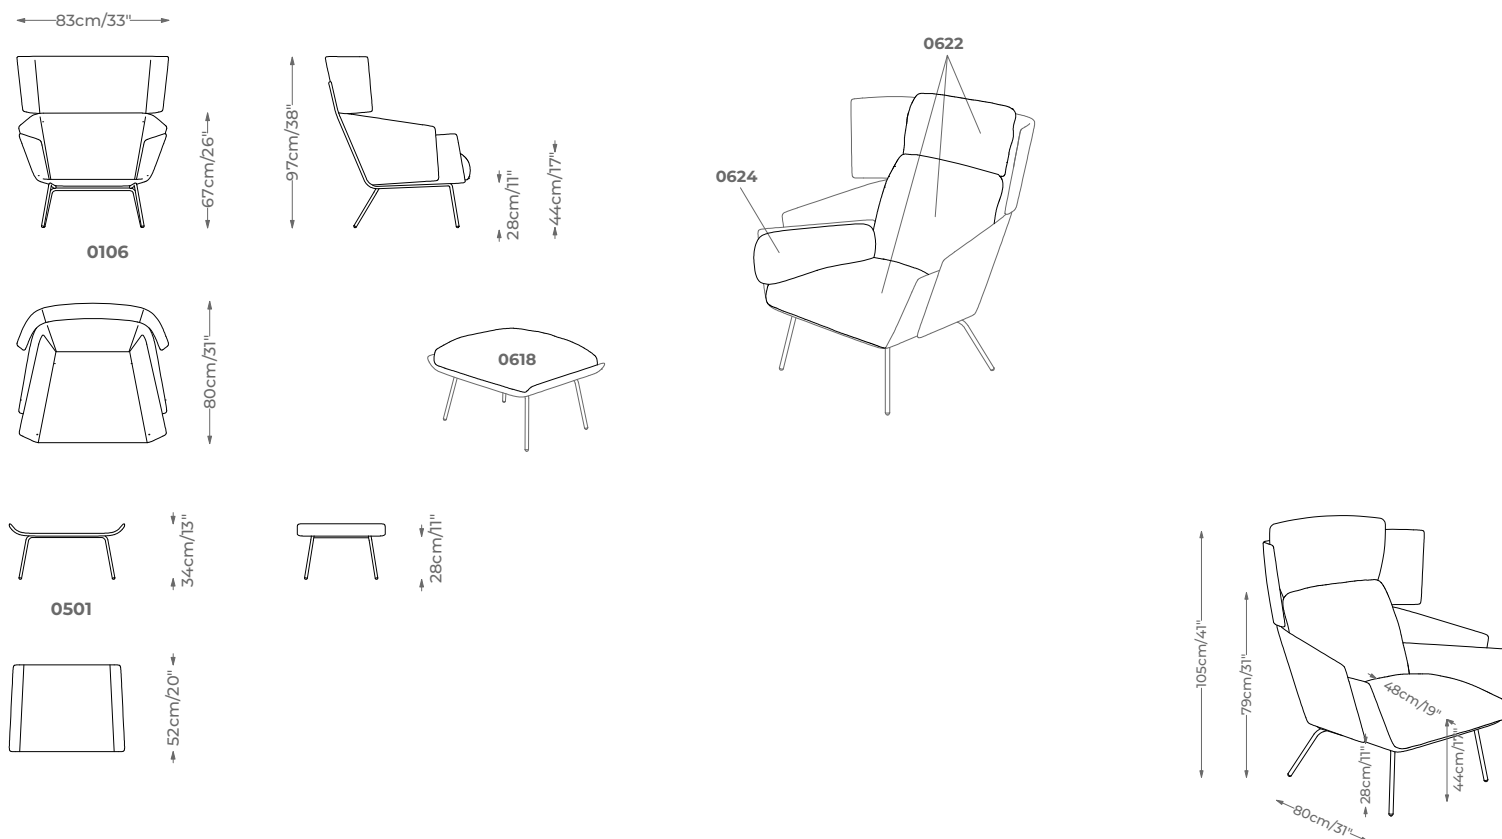

Blade high armchair

Struttura

Telaio metallo con schienale in vetroresina

Imbottitura seduta

Espano ad alta densità con rivestimento in cuoio

Imbottitura schienale

Espano ad alta densità con rivestimento in cuoio

Sfoderabilità

Cuscino spalliera

Piedi

Metallo

Structure

Metal

Seat cushion

Differentiated density foam with saddle-leather cover

Back cushion filling

Differentiated density foam with saddle-leather cover

Removable cover

Back cushion

Feet

Metal

61
RAL 9005
Black

66
Moon grey