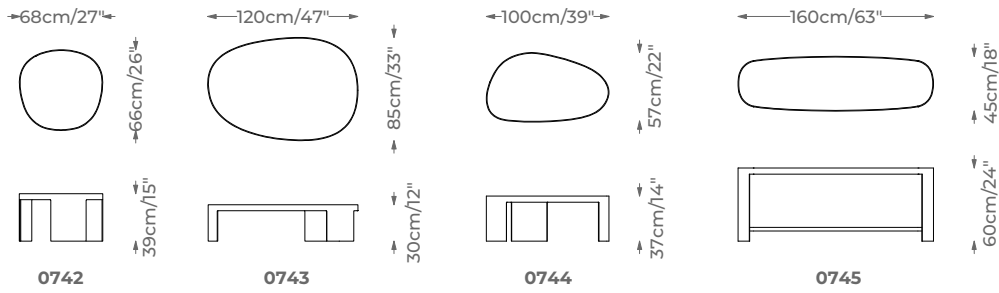

Kyoto

Struttura
Metallo

Structure
Fiberglass

Finitura piano
Marmo e Vetro

Top finishes
Marble and glass

65
Orbitale
Siena

61
RAL 9005
Nero

Marmo
Calacatta